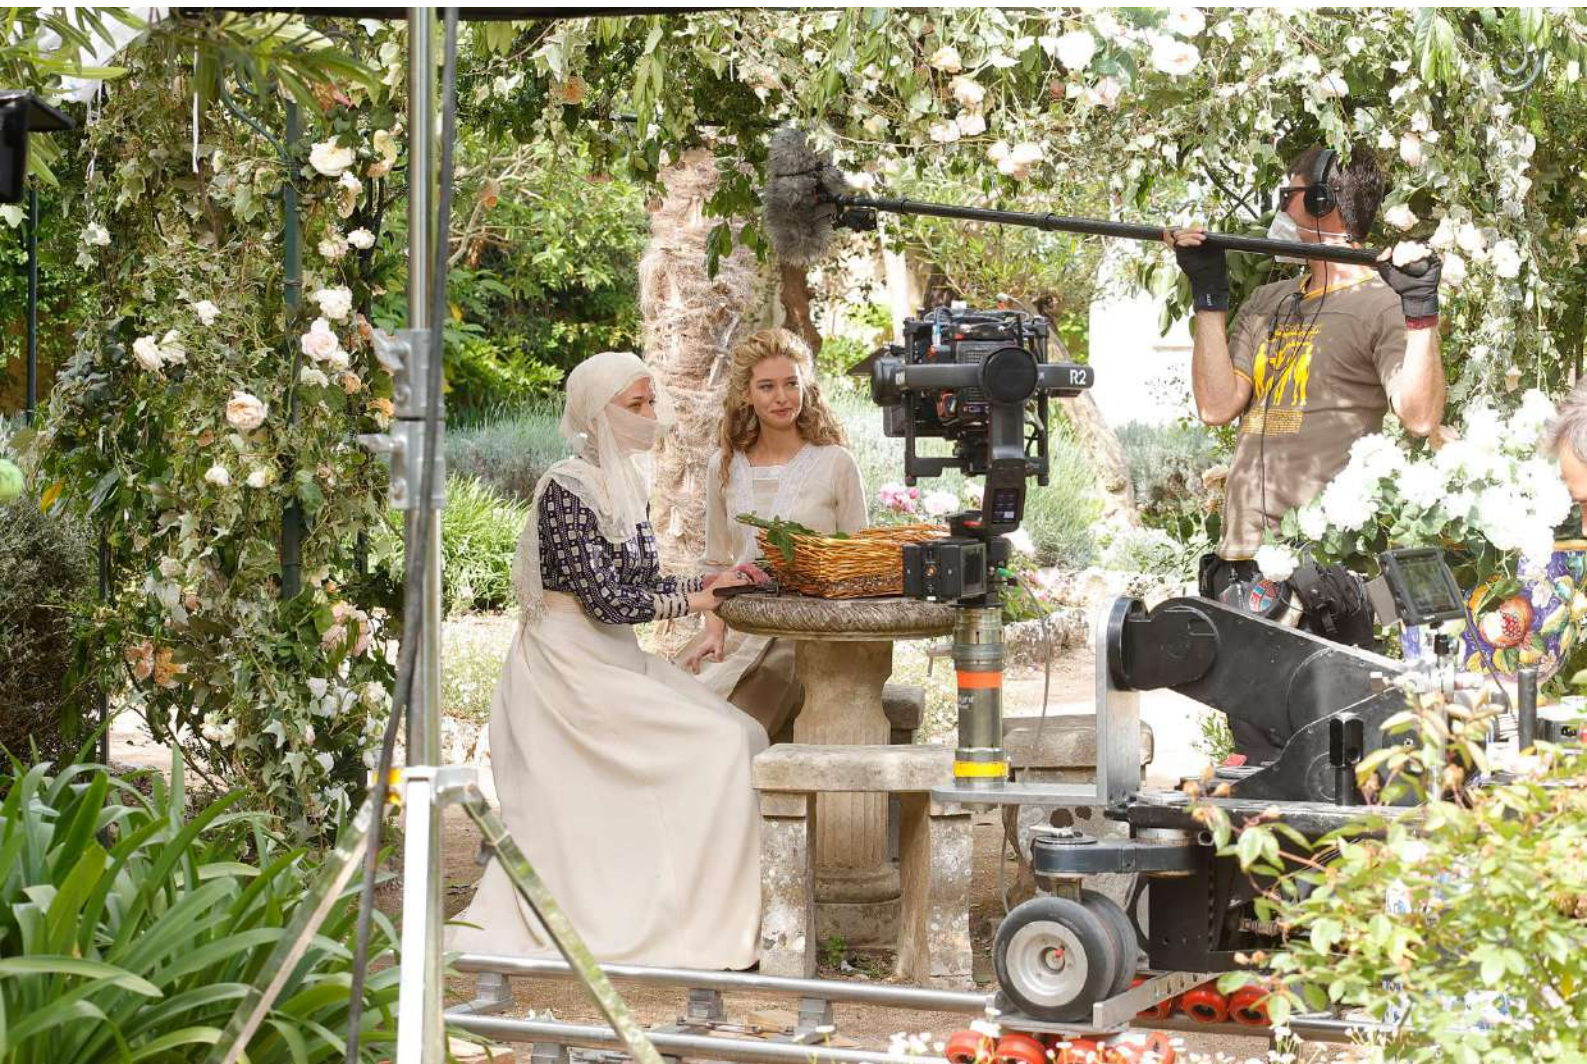

PROD. Fabula Pictures SRL **Più forti del destino**

ROLL	SCENE	T
A046 B046	203-5	1

DIRECTOR: ALEXIS SWEET

CAMERA: MARK MELVILLE

DATE: 08-04-21 Day. Int
Filter Sync

*Più forti
del destino*

**PROSSIMAMENTE
IN PRIMA SERATA**